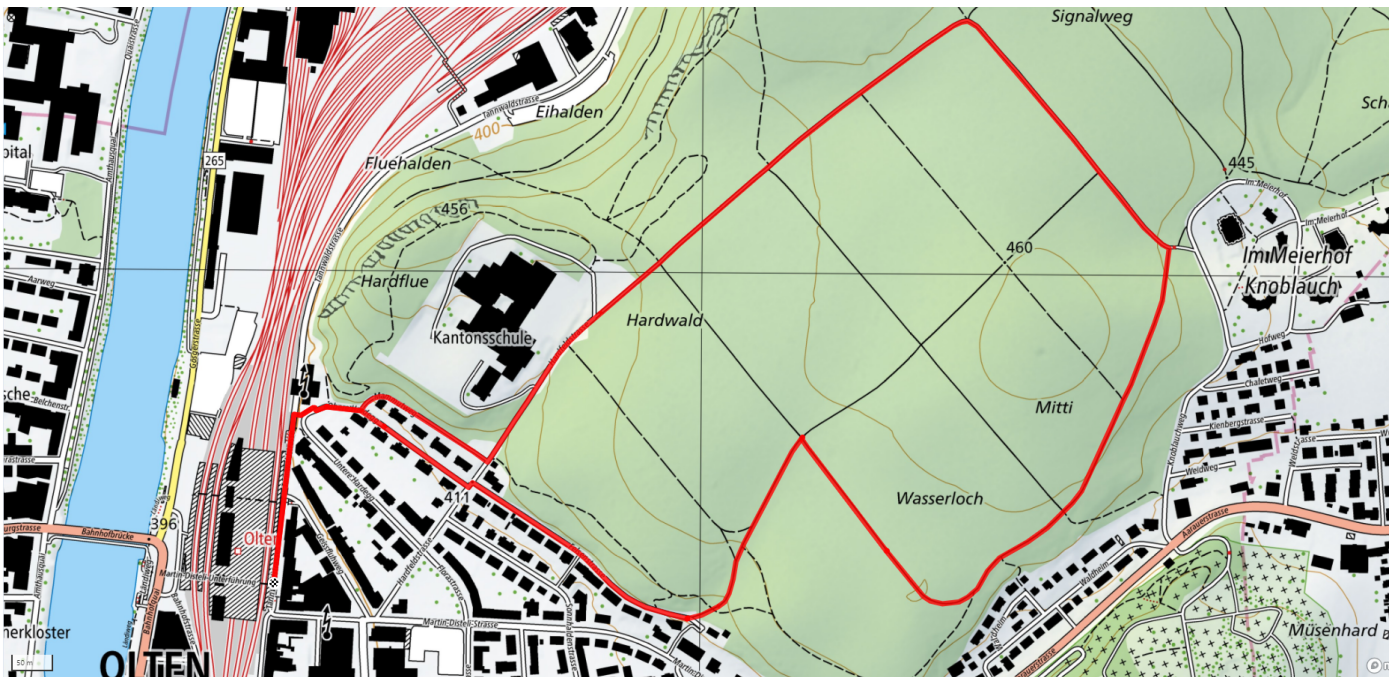

16

Hardwald

3.4km

↑↓
72m

0

Treffpunkt
Bahnhof Olten, Ausgang Martin-Disteli-Strasse

Gemütlicher Abschluss
Diverse Restaurants

schweizmobil.ch

zaemegolaufe.ch