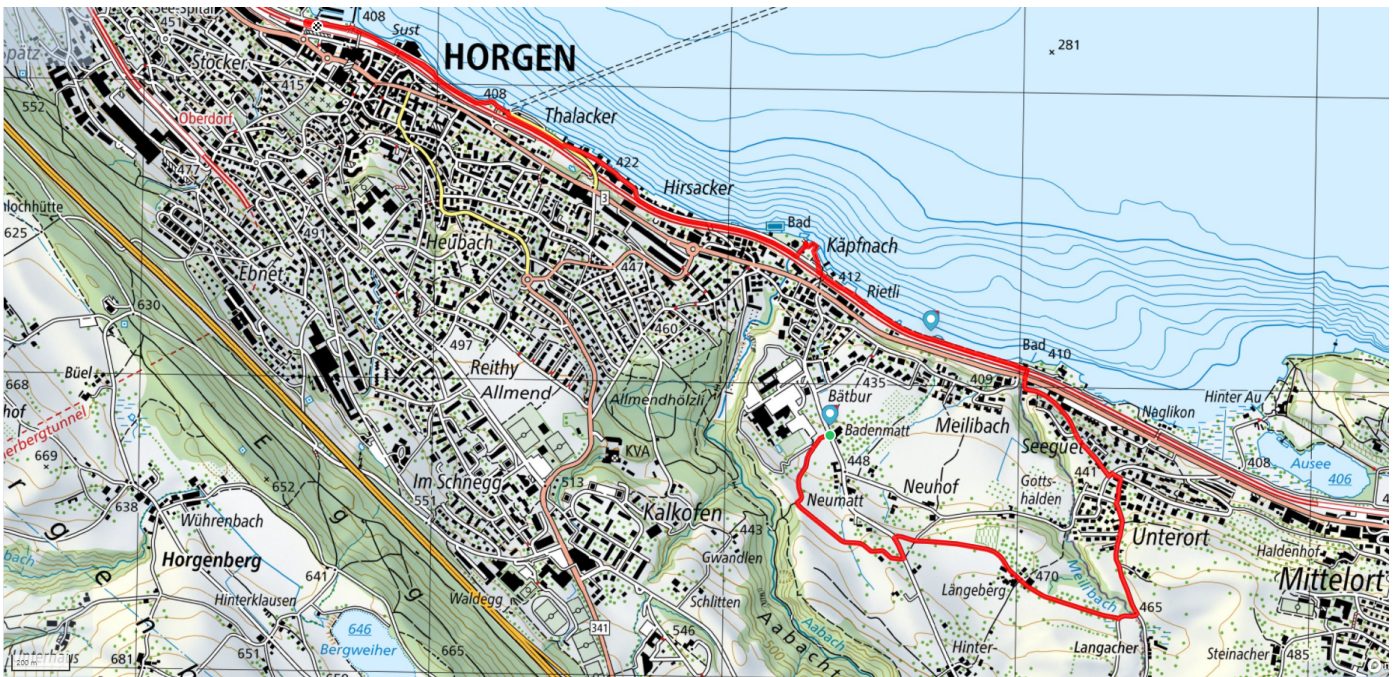

32

Rietwies Runde

5.4km

↑ 62m
↓ 95m

0

Treffpunkt
Bahnhof See, Horgen

Start des Parcours
Bushaltestelle Risi/DOW

Gemütlicher Abschluss
Restaurant Sportbad Käfrenach