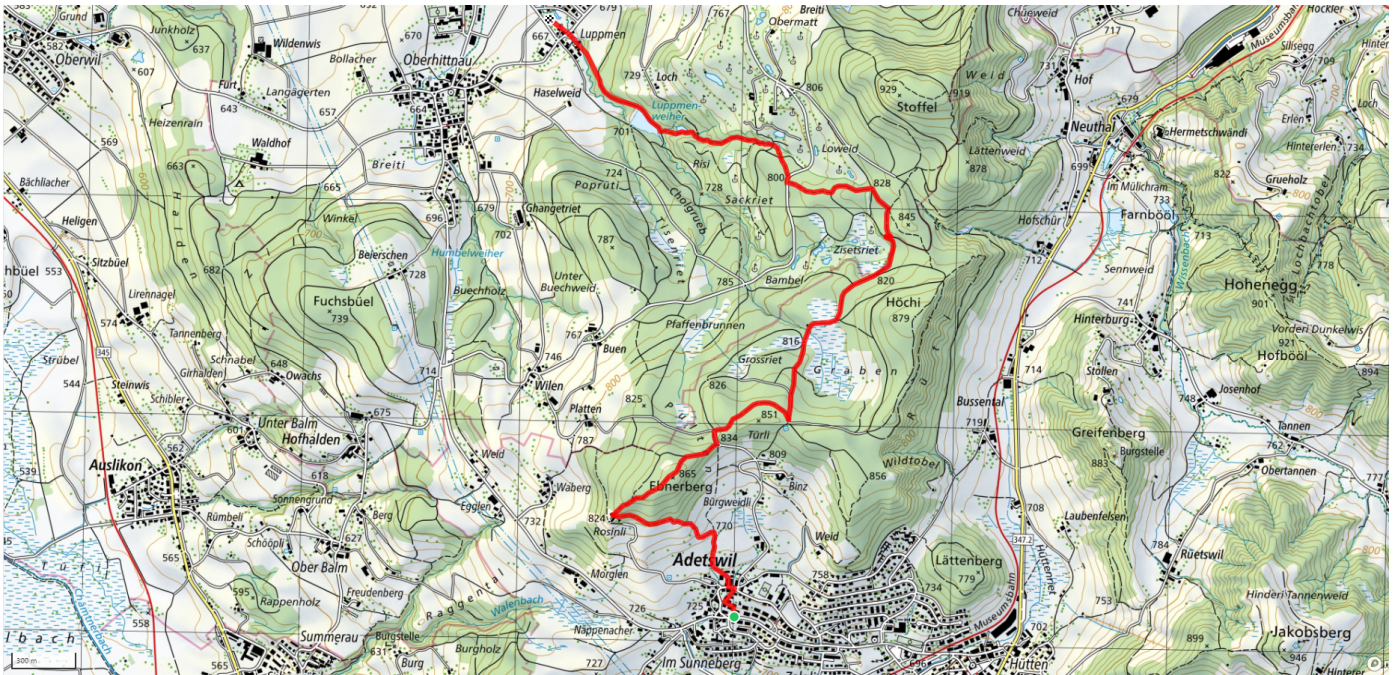

23

Oberhittnau-Rosinli-Adetswil

5.4km

↑ 189m
↓ 250m

20

Treffpunkt

Bahnhof Kempten, mit Zug nach Pfäffikon

Gemütlicher Abschluss

Restaurant Rosinli

schweizmobil.ch

zaemegolaufe.ch

wetziikon