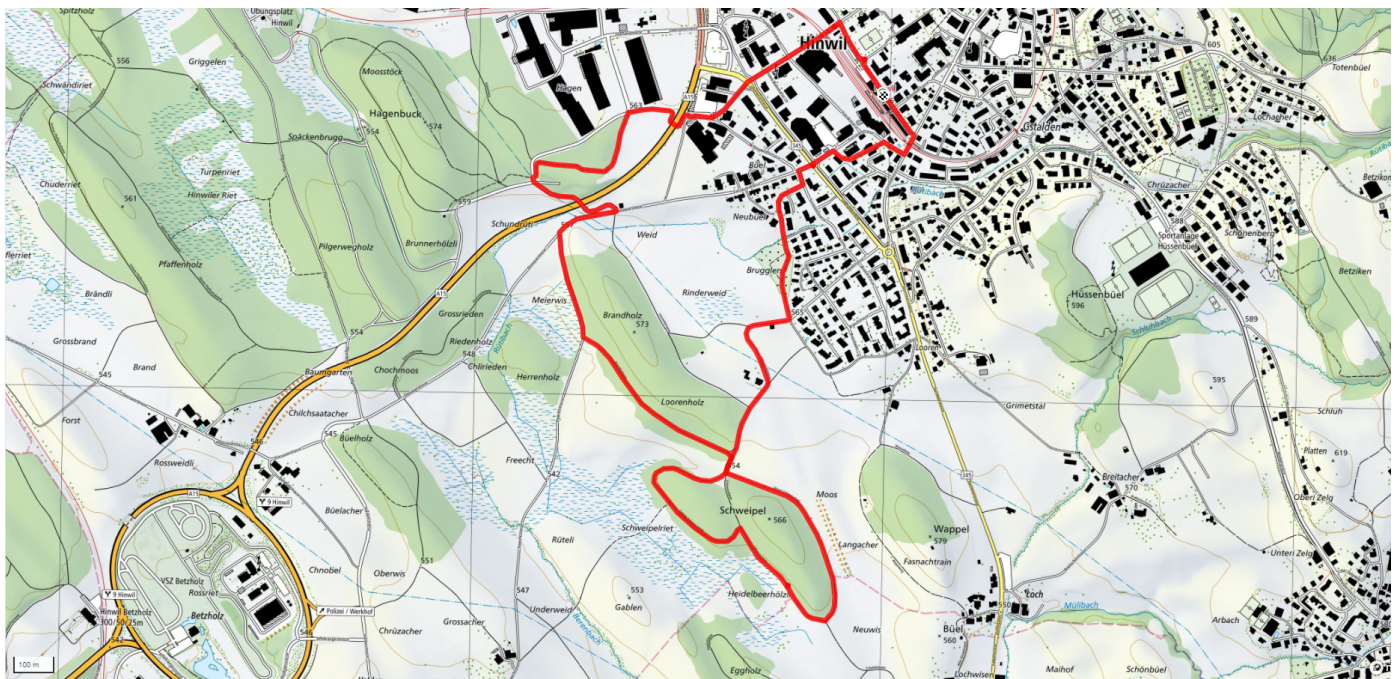

# Schweipel

5.1km

↑↓  
58m

0

## Treffpunkt

Bahnhof Hinwil (vor Migrolino)