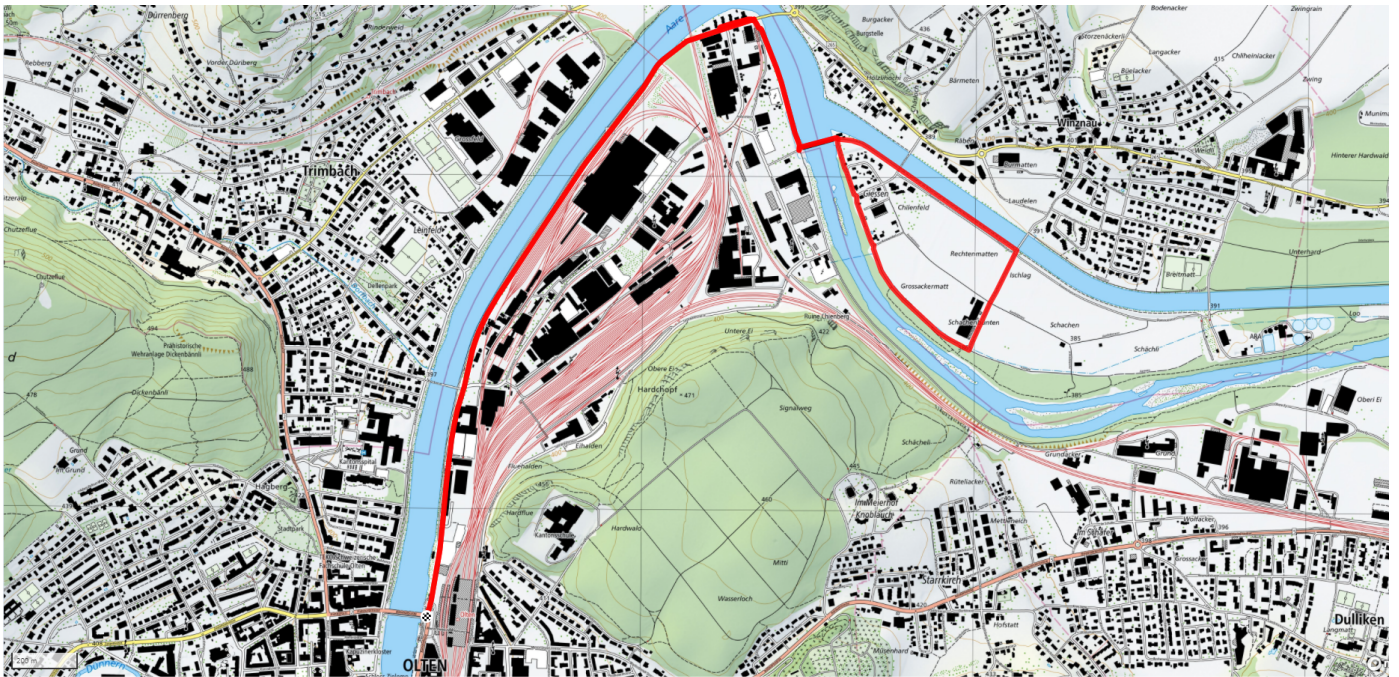

30

Aare Kanal

7.4km

↑↓
31m

0

Treffpunkt
Brunnen Bahnhof

schweizmobil.ch

zaemegolaufe.ch