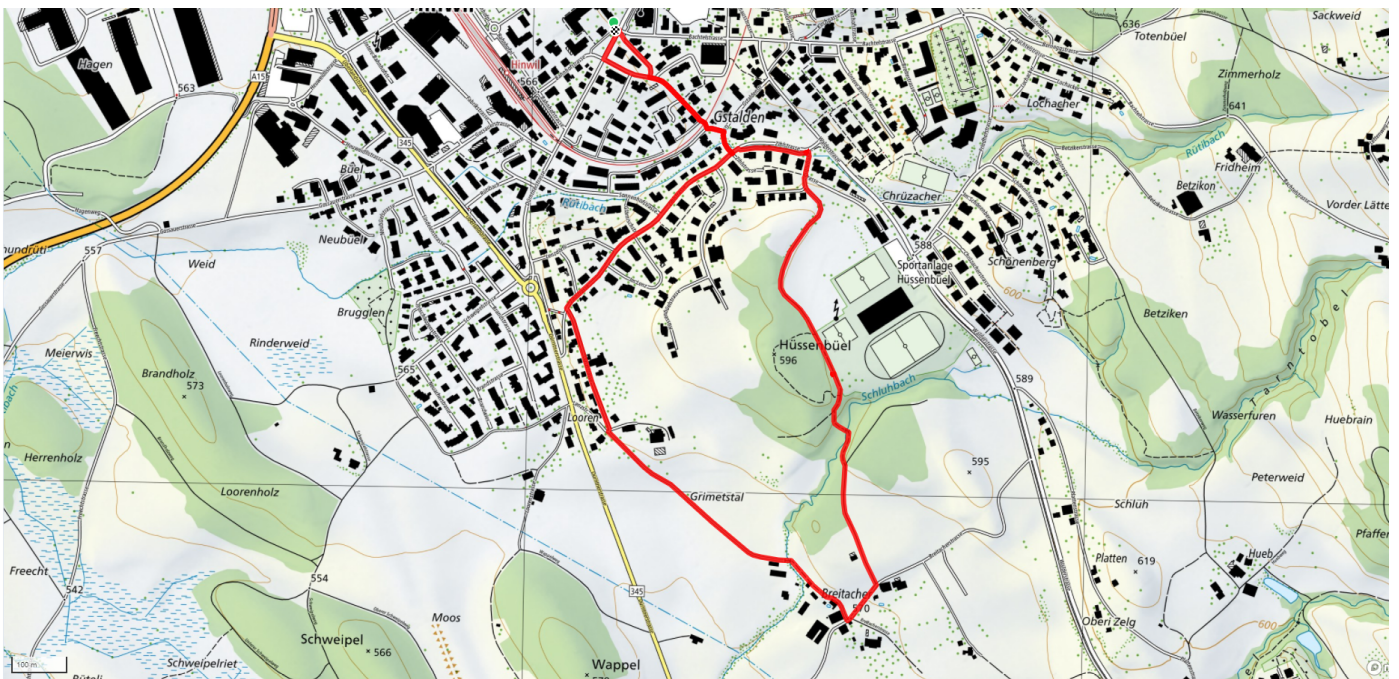

12

Hüssenbüel

3km

↑↓
43m

0

Treffpunkt

Altersheim (vor dem Haupteingang)

Informationen zu den Öffentlichen Verkehrsmitteln

Bahnhof Hinwil

Gemütlicher Abschluss

Einkehrmöglichkeiten im Dorf

schweizmobil.ch

zaemegolaufe.ch

Gemeinde Hinwil