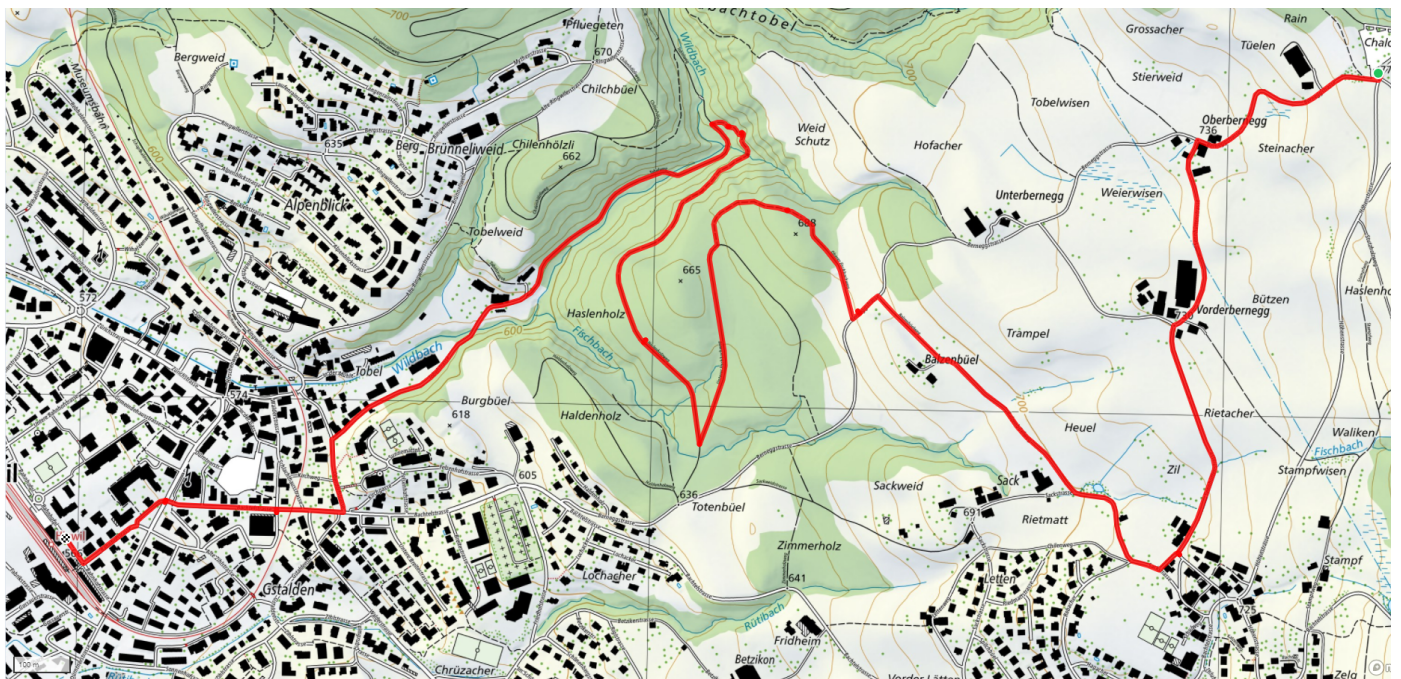

36

Bernegg

5.3km

↑ 36m
↓ 248m

15

Treffpunkt

Bahnhof Hinwil (vor Migrolino)

Informationen zu den Öffentlichen Verkehrsmitteln

mit Bus Nr. 875 bis Bushaltestelle Hinwil, Langmatt

Start des Parcours

TCS-Parkplatz

Gemütlicher Abschluss

Einkehrmöglichkeiten im Dorf

schweizmobil.ch

zaemegolaufe.ch

Gemeinde Hinwil