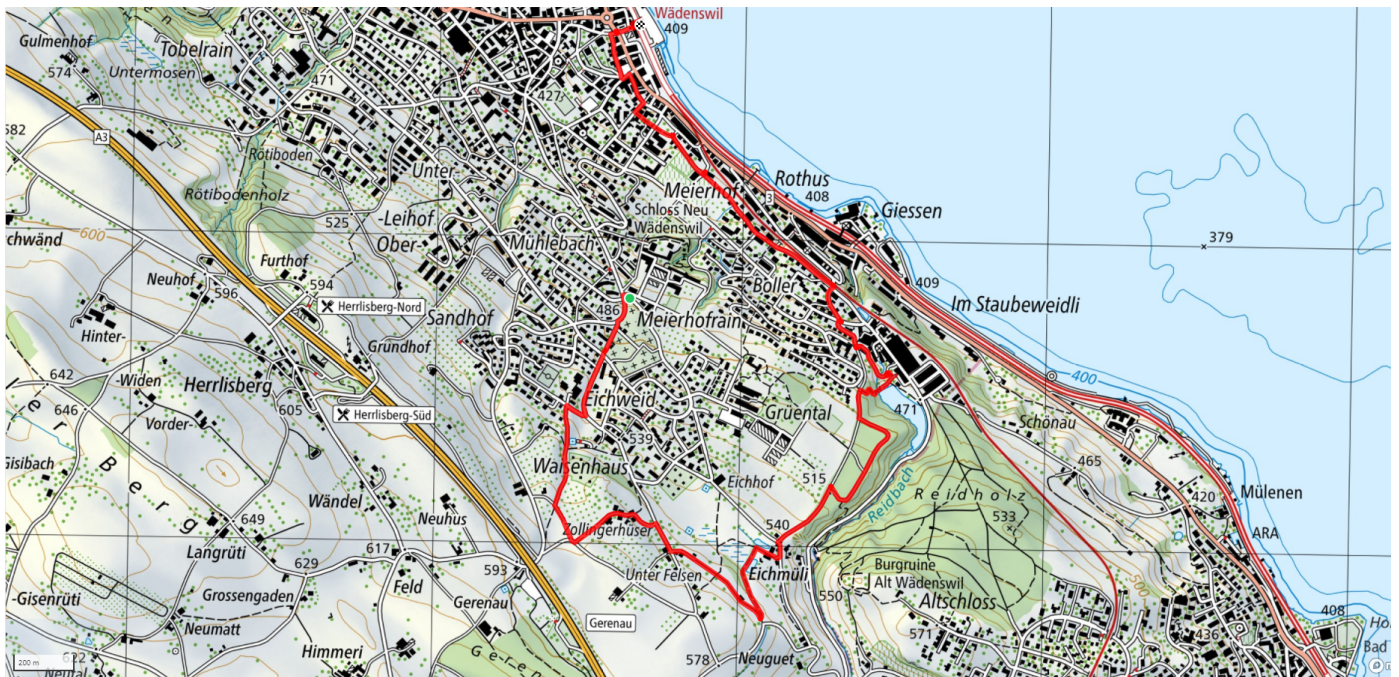

20

Unter Felsen

5km

↑ 129m
↓ 206m

0

Treffpunkt

Bahnhof Wädenswil

Start des Parcours

Bushaltestelle Forschungsanstalt

Gemütlicher Abschluss

Restaurant Fabrikbeiz

schweizmobil.ch

zaemegolaufe.ch