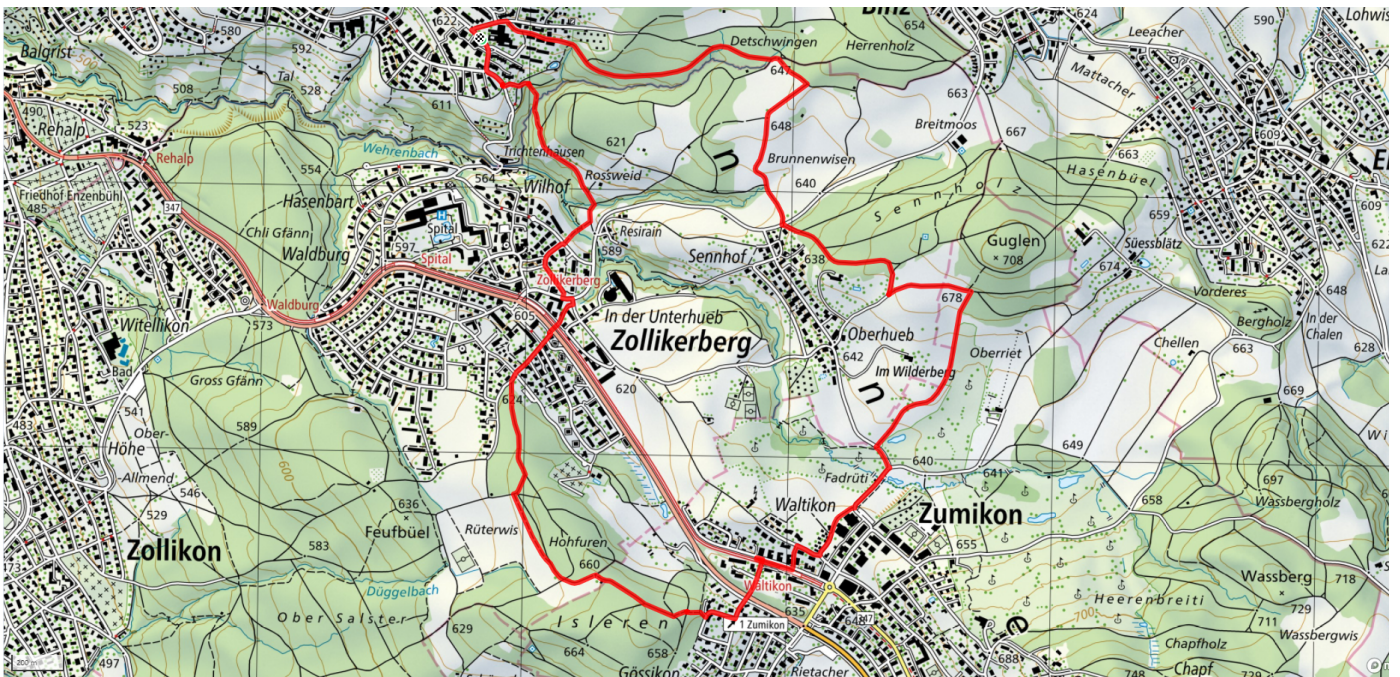

18

Rüterwis

8.3km

↑↓
198m

0

Treffpunkt

Busendhaltestelle Kienastewies

Gemütlicher Abschluss