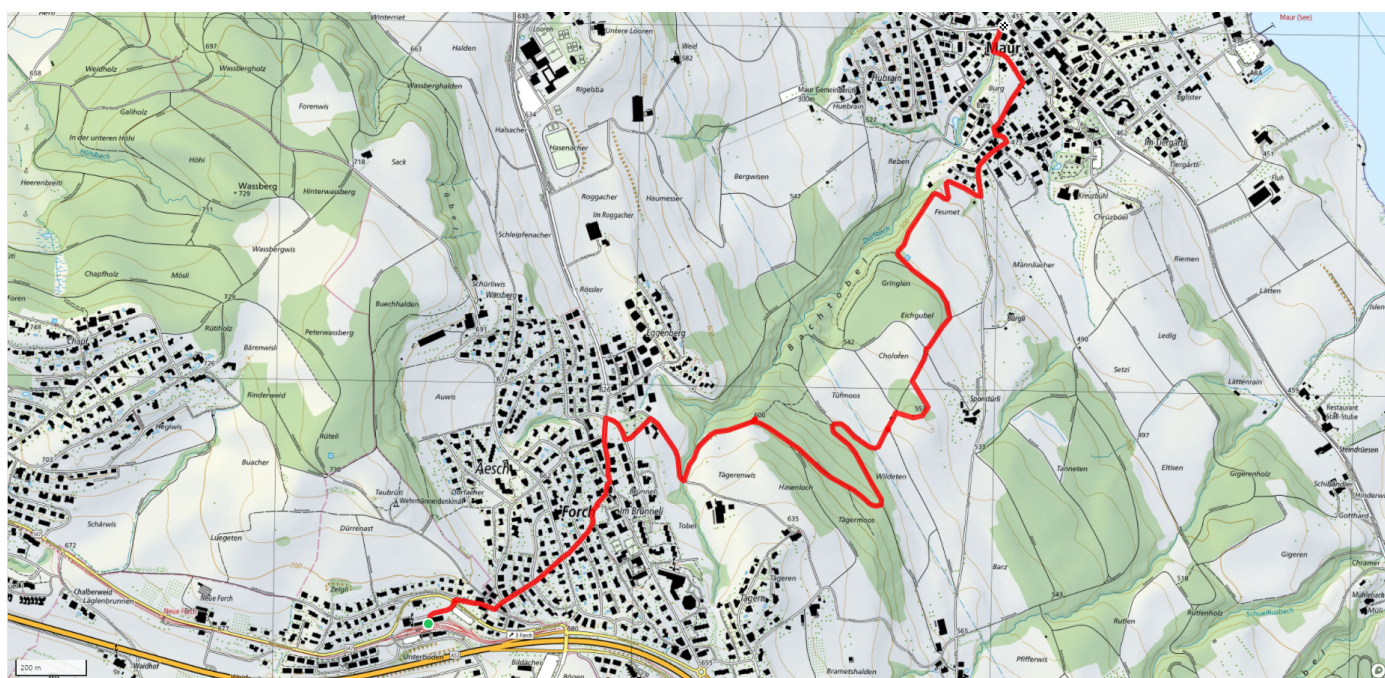

# 36

## Forch - Maur

4.2km

↑ 18m  
↓ 246m

0

### Treffpunkt

Forchbahnstation Zumikon

### Start des Parcours

Forchbahnstation Forch (Passerelle)