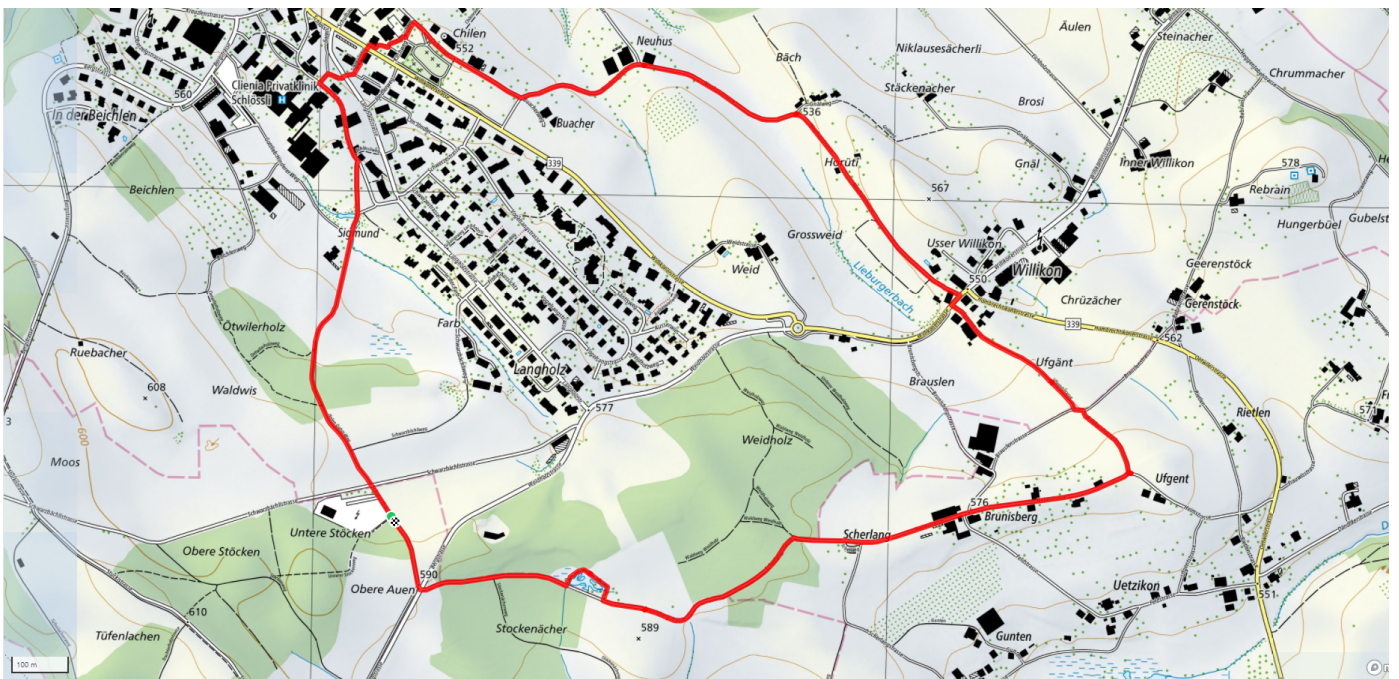

# 14

## Nördlich von Stäfa

4.2km

↑↓  
76m

30

### Treffpunkt

PP Elektrowerk «Untere Stöcken»

[schweizmobil.ch](https://schweizmobil.ch)

[zaemegolaufe.ch](https://zaemegolaufe.ch)

Gemeinde Stäfa