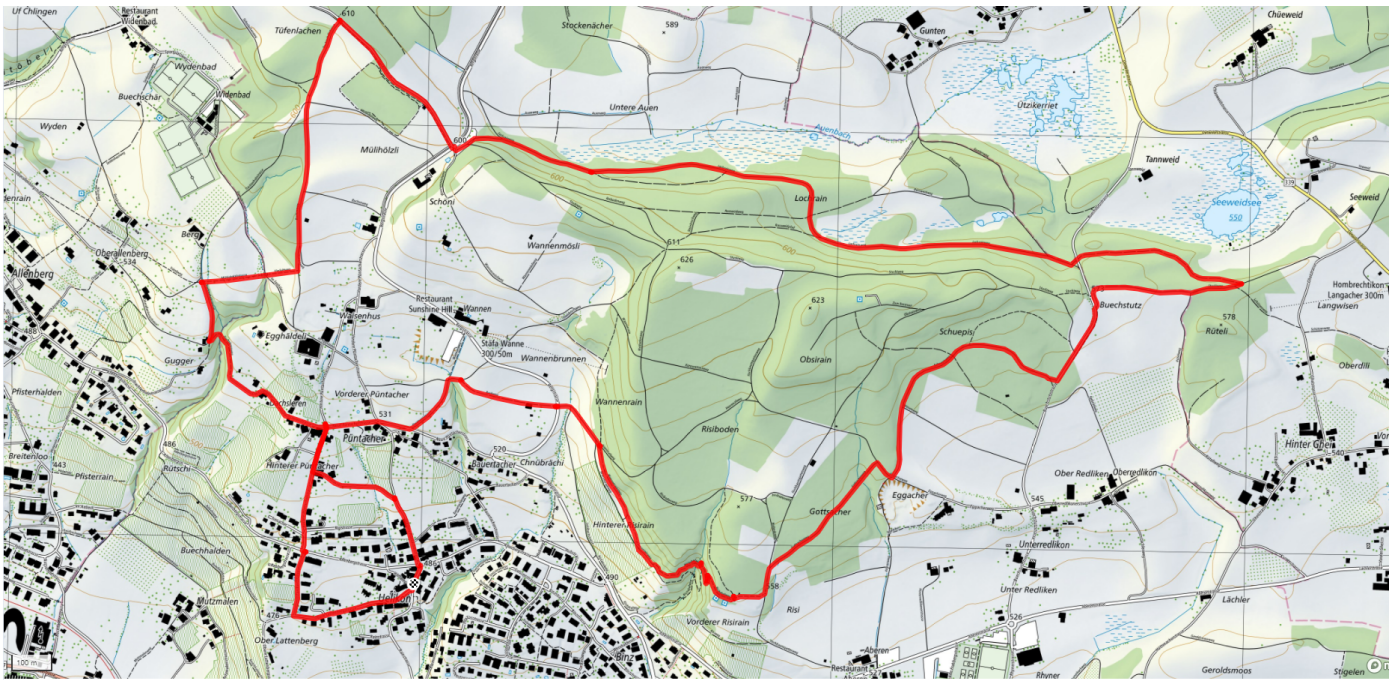

# 34

## Top of Stäfa

8.7km

↑↓  
264m

20

**Treffpunkt**  
Bushaltestelle Lattenberg, Stäfa

**Gemütlicher Abschluss**  
Restaurant Blume

[schweizmobil.ch](http://schweizmobil.ch)

[zaemegolaufe.ch](http://zaemegolaufe.ch)

**Gemeinde Stäfa**