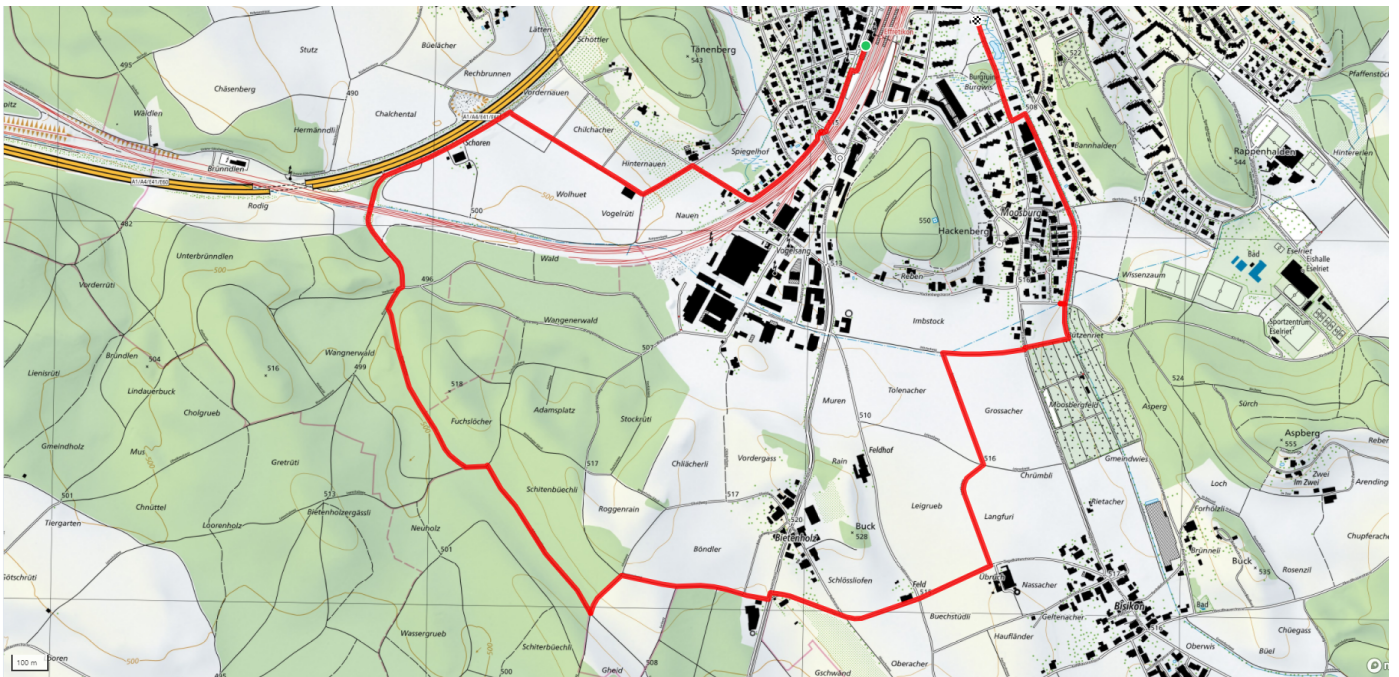

## Effi - Wang'wald - Butzenr - Effi

6.2km

65m  
69m

0

### Treffpunkt

Effi Bhf beim Schalter

[schweizmobil.ch](https://schweizmobil.ch)

[zaemegolaufe.ch](https://zaemegolaufe.ch)

Stadt Illnau-Effretikon